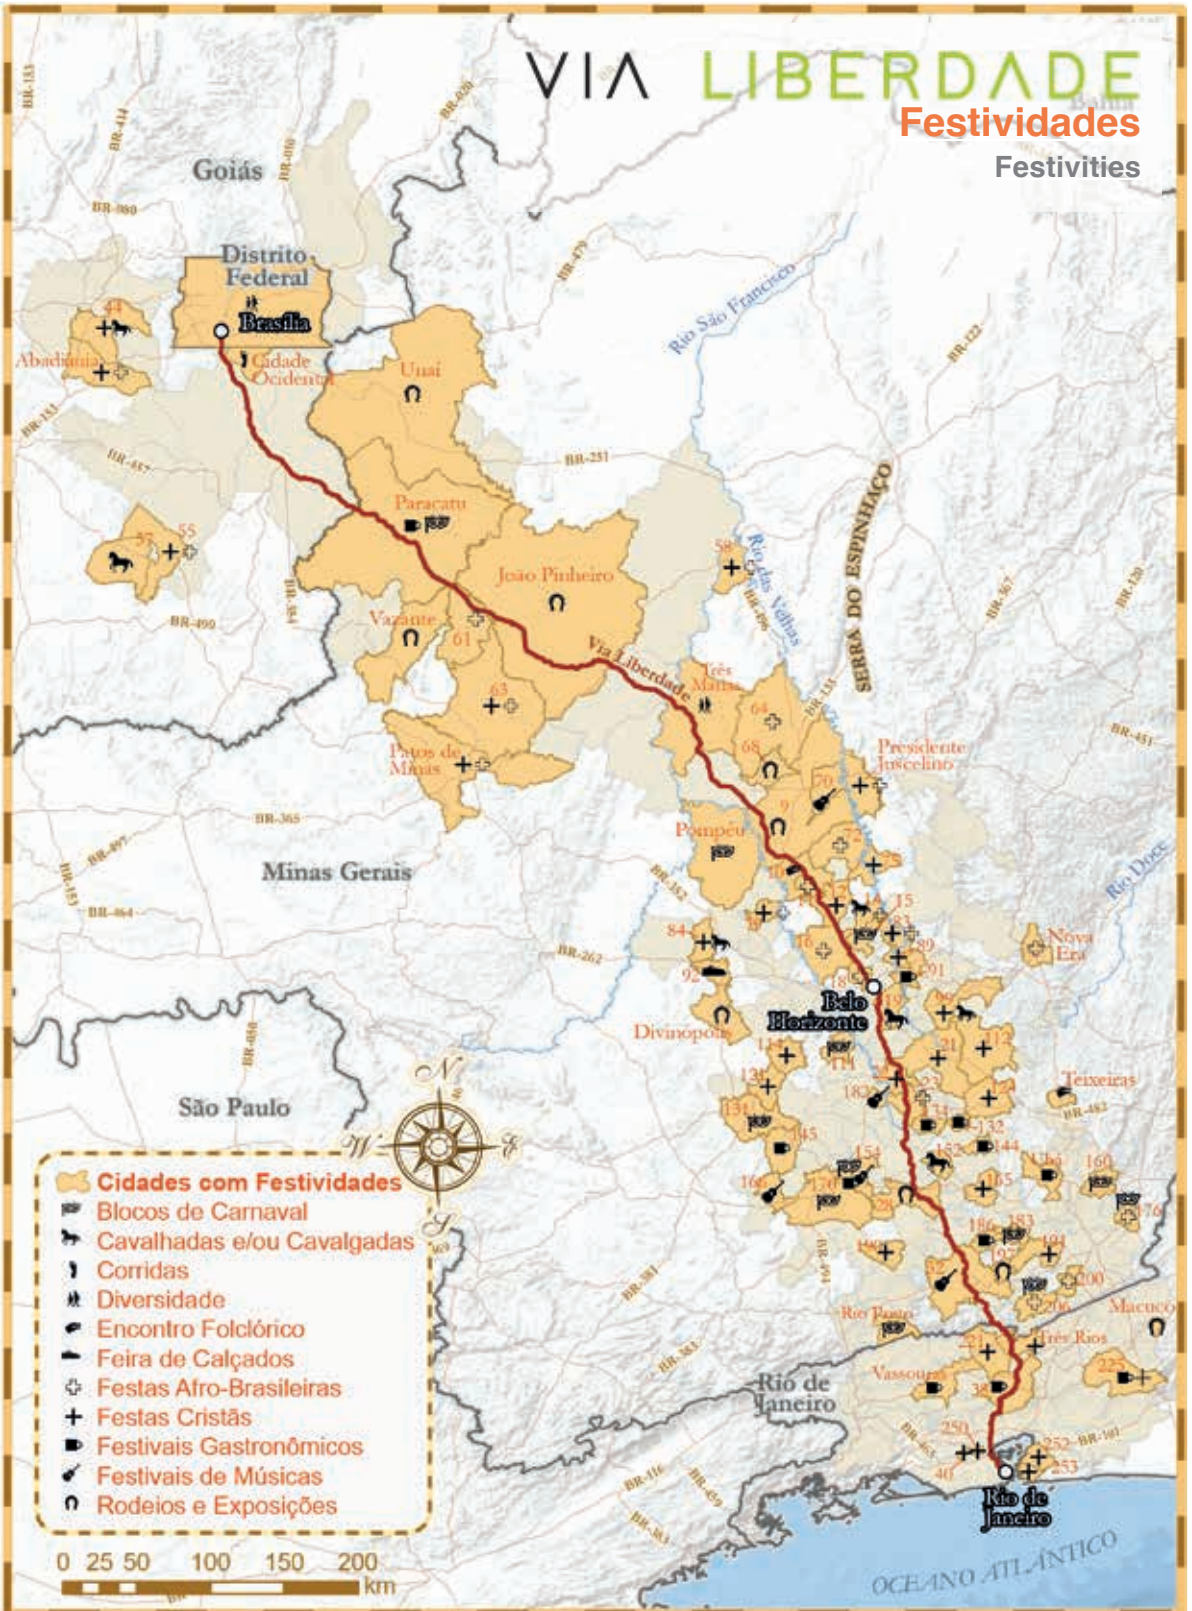

VIA LIBERDADE

Festividades

Festivities