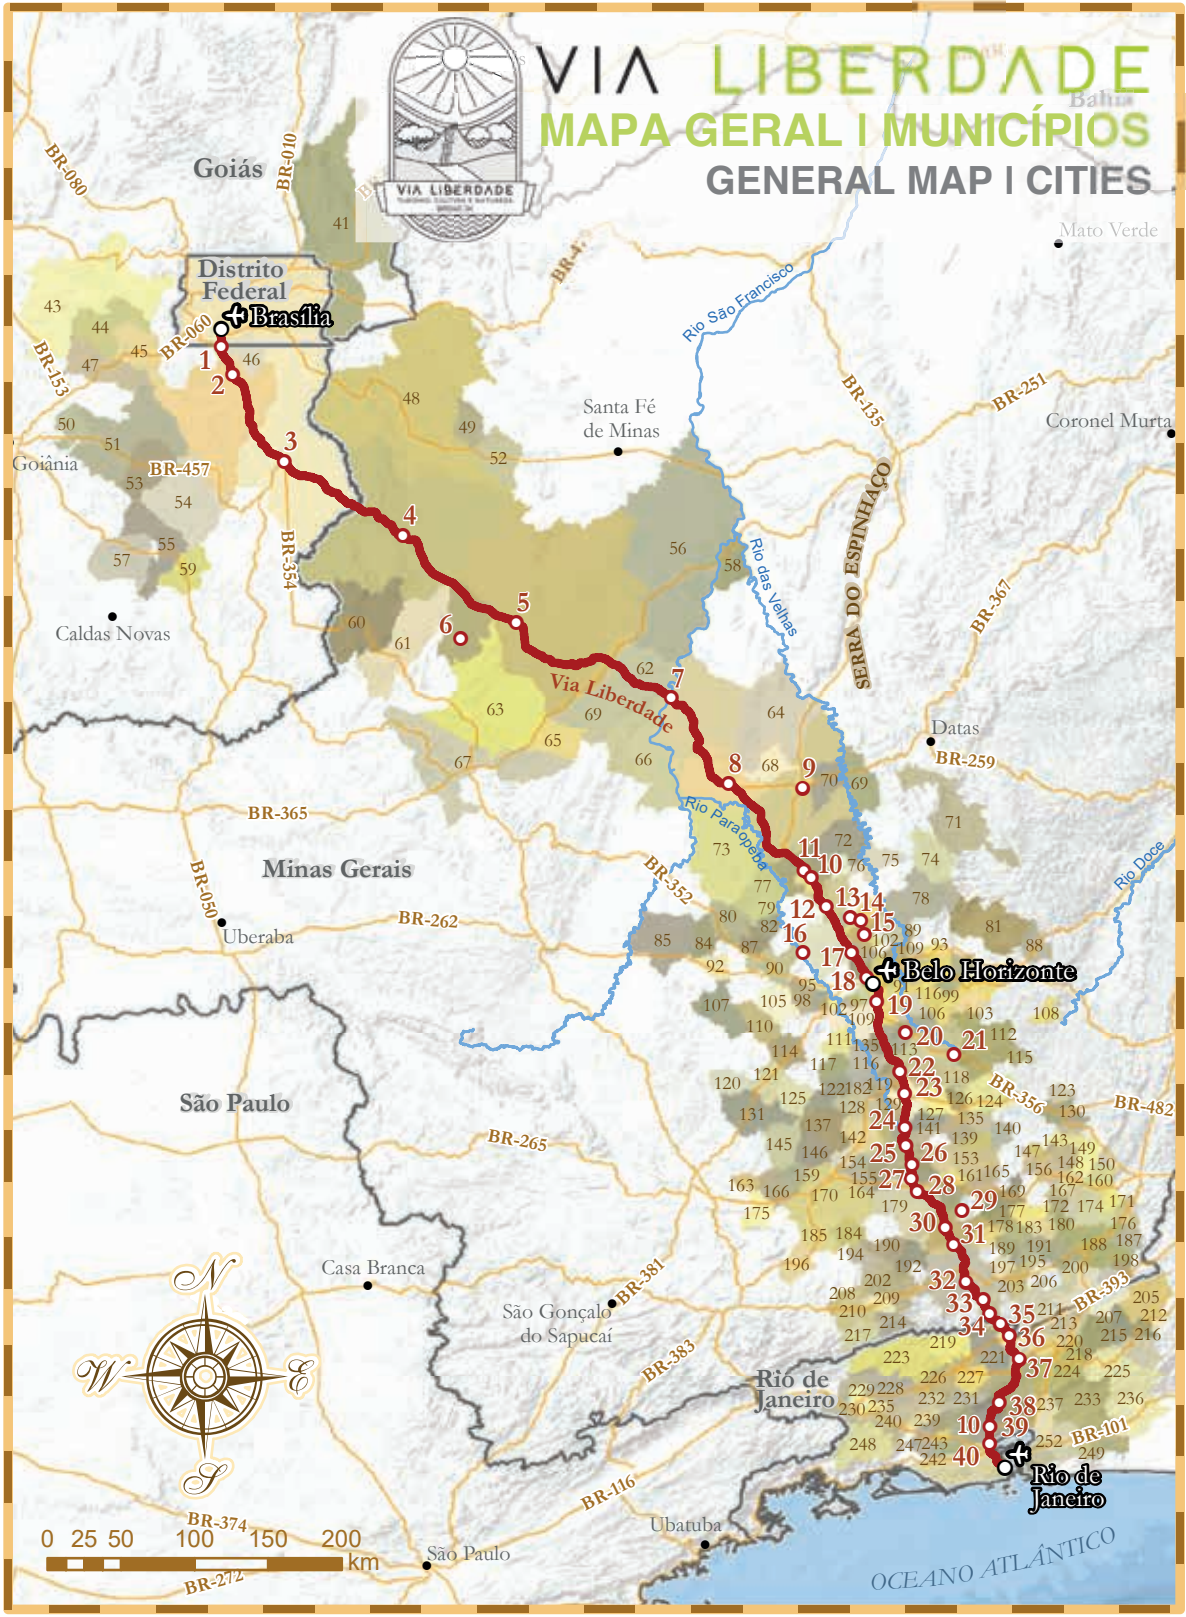

VIA
LIBERDADE

CAPÍTULO
CHAPTER 2

A VIA LIBERDADE, MAPAS, PERCURSOS, DESTINOS

VIA LIBERDADE, MAPS, ROUTES, DESTINATIONS

A seguir será apresentada uma relação de mapas temáticos da “Via Liberdade”, sendo: mapa geral com os municípios ao longo da Via, bem como em seu perímetro; mapas das festividades; mapa das cidades polos gastronômicos; mapa das cidades que abrigam patrimônios da Unesco e/ou do Iphan e mapa das unidades de conservação estaduais e federais.

A list of thematic maps of the “Via Liberdade” will be presented below, namely: general map with the municipalities along the Via, as well as in its perimeter; festivities maps; map of cities gastronomic poles; map of cities that are home to Unesco and/or Iphan heritage sites and map of state and federal conservation units.

VIA LIBERDADE

MAPA GERAL I MUNICÍCIOS

GENERAL MAP I CITIES

Municípios da Via

1. Valparaíso de Goiás - GO
2. Luziânia - GO
3. Cristalina - GO
4. Paracatu - MG
5. João Pinheiro - MG
6. Lagoa Grande - MG
7. Três Marias - MG
8. Felixlândia - MG
9. Curvelo - MG
10. Paraopeba - MG
11. Caetanópolis - MG
12. Sete Lagoas - MG
13. Capim Branco - MG
14. Matozinhos - MG
15. Pedro Leopoldo - MG
16. Esmeraldas - MG
17. Ribeirão das Neves - MG
18. Contagem - MG
19. Nova Lima - MG
20. Itabirito - MG
21. Ouro Preto - MG
22. Congonhas - MG
23. Conselheiro Lafaiete - MG
24. Cristiano Ottoni - MG
25. Carandaí - MG
26. Ressaquinha - MG
27. Alfredo Vasconcelos - MG
28. Barbacena - MG
29. Oliveira Fortes - MG
30. Santos Dumont - MG
31. Ewbank da Câmara - MG
32. Juiz de Fora - MG
33. Matias Barbosa - MG
34. Simão Pereira - MG
35. Comendador Levy Gasparian - RJ
36. Três Rios - RJ
37. Areal - RJ
38. Petrópolis - RJ
39. Duque de Caxias - RJ
40. São João de Meriti - RJ