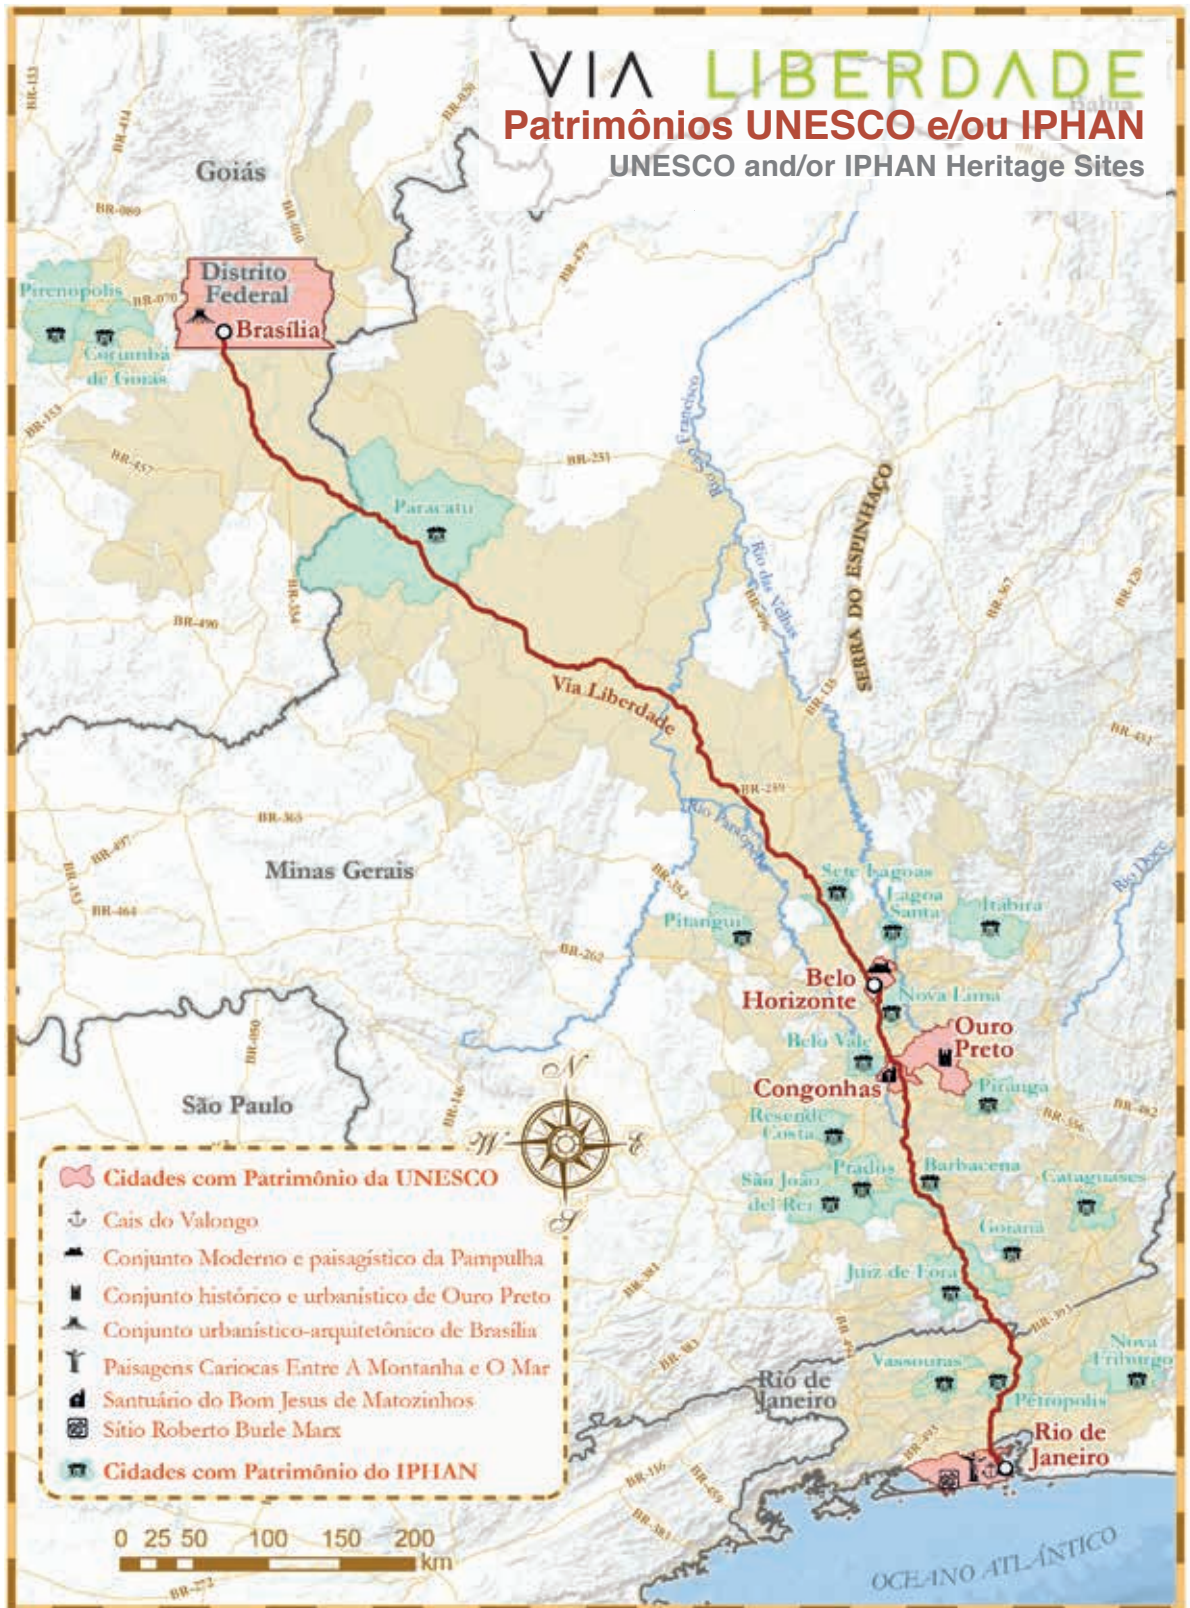

VIA LIBERDADE

Patrimônios UNESCO e/ou IPHAN

UNESCO and/or IPHAN Heritage Sites

- Cidades com Patrimônio da UNESCO
- Cais do Valongo
- Conjunto Moderno e paisagístico da Pampulha
- Conjunto histórico e urbanístico de Ouro Preto
- Conjunto urbanístico-arquitetônico de Brasília
- Paisagens Cariocas Entre A Montanha e O Mar
- Santuário do Bom Jesus de Matozinhos
- Sítio Roberto Burle Marx
- Cidades com Patrimônio do IPHAN

0 25 50 100 150 200 km